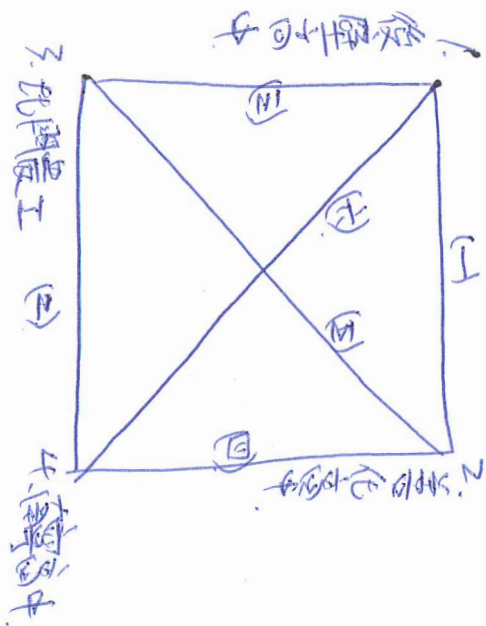

甲申國學社

儲存圖檔

W
吧

~~國女學打~~

國女學打

儲存圖檔

- 1 許世瑄 (新市)
- 2 黃子璿 (後壁)
- 3 周采菱 (新市)
- 4 董子潔 (後壁)
- 5 鄭郁婷 (新市)
- 6 薛品勝 (新市)
- 7 許淇煥 (新市)
- 8 廖子豪 (後壁)

W
吧

女
男
3
4
5

因子回帰

M
V
R
S
E

高甲组

国女组

高女双打

高中混双

圖 4 系圖

1 額外的一冊

2 額外一冊

3 額外一冊

4 額外一冊

5 額外一冊

田中逸双

高十双打

儲存圖檔