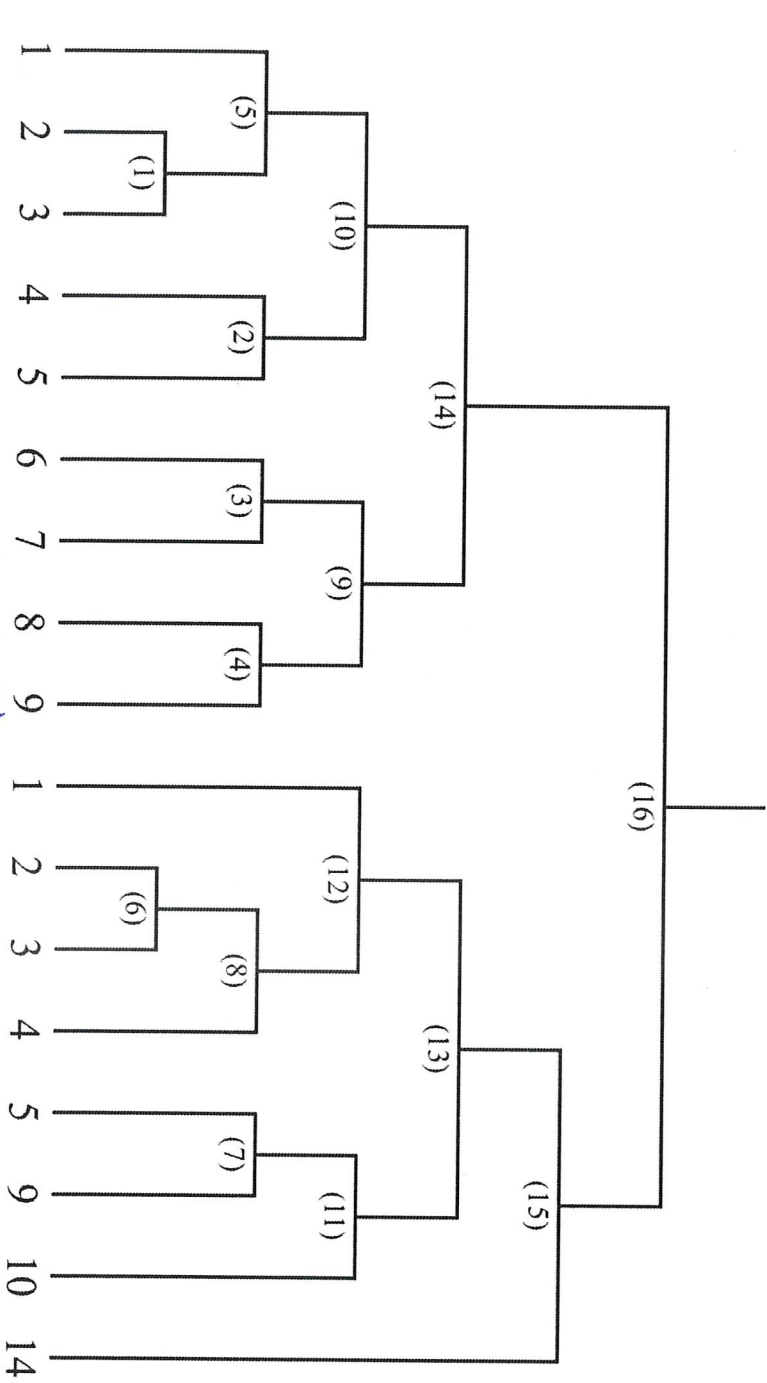

甲申國學社

儲存圖檔

W
吧

~~國女學打~~

國女學打

儲存圖檔

- 1 許世瑄 (新市)
- 2 黃子璿 (後壁)
- 3 周采菱 (新市)
- 4 董子潔 (後壁)
- 5 鄭郁婷 (新市)
- 6 薛品勝 (新市)
- 7 許淇煥 (新市)
- 8 廖子豪 (後壁)

W
吧

女
男
3
4
5

因子回帰

M
V
R
S
E

高甲组

国女组

高女双打

高中混双

圖 4 系圖

1 額外的一冊

2 額外一冊

3 額外一冊

4 額外一冊

5 額外一冊

田中逸双

高十双打

儲存圖檔

21

國文筆記 改訂

儲存圖檔

21

團圓圖

鄒松其(南寧)
 洪盤素翔(新市)
 曾帆(後壁)
 孫諺鵬(新市)
 鄧芳明(南寧)
 歐奕亨(後壁)
 張高謙(新市)
 張庭偉(後壁)
 林栢翰(南寧)