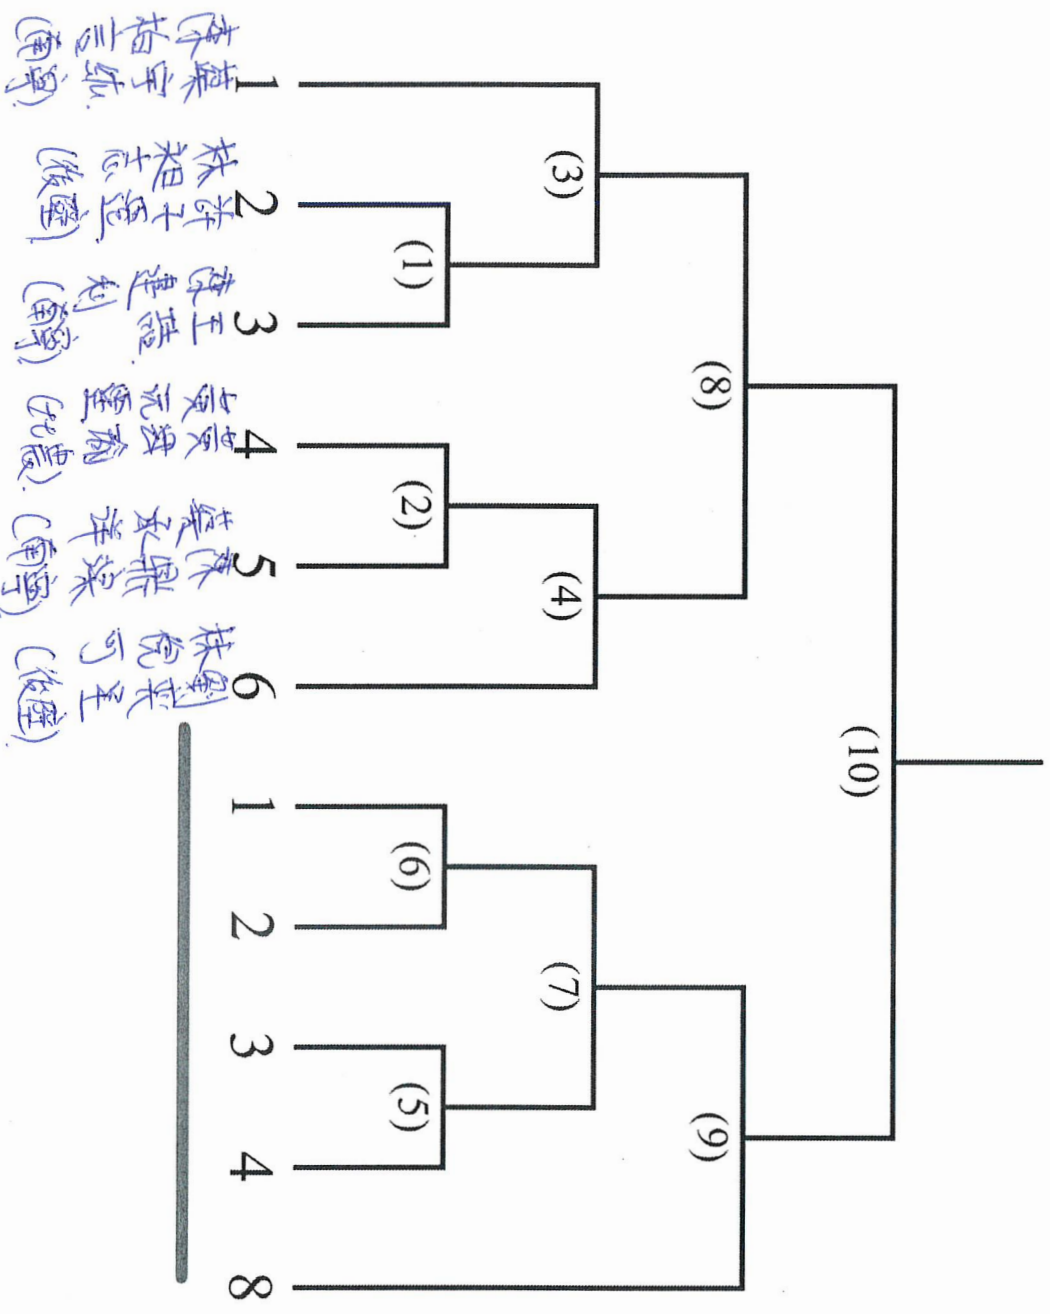

女
男
3
4
5

因子回帰

M
V
R
S
E

高甲组

国女组

高女双打

高中混双

圖 4 系圖

1 額外的一冊

2 額外一冊

3 額外一冊

4 額外一冊

5 額外一冊

田中逸双

高十双打

儲存圖檔