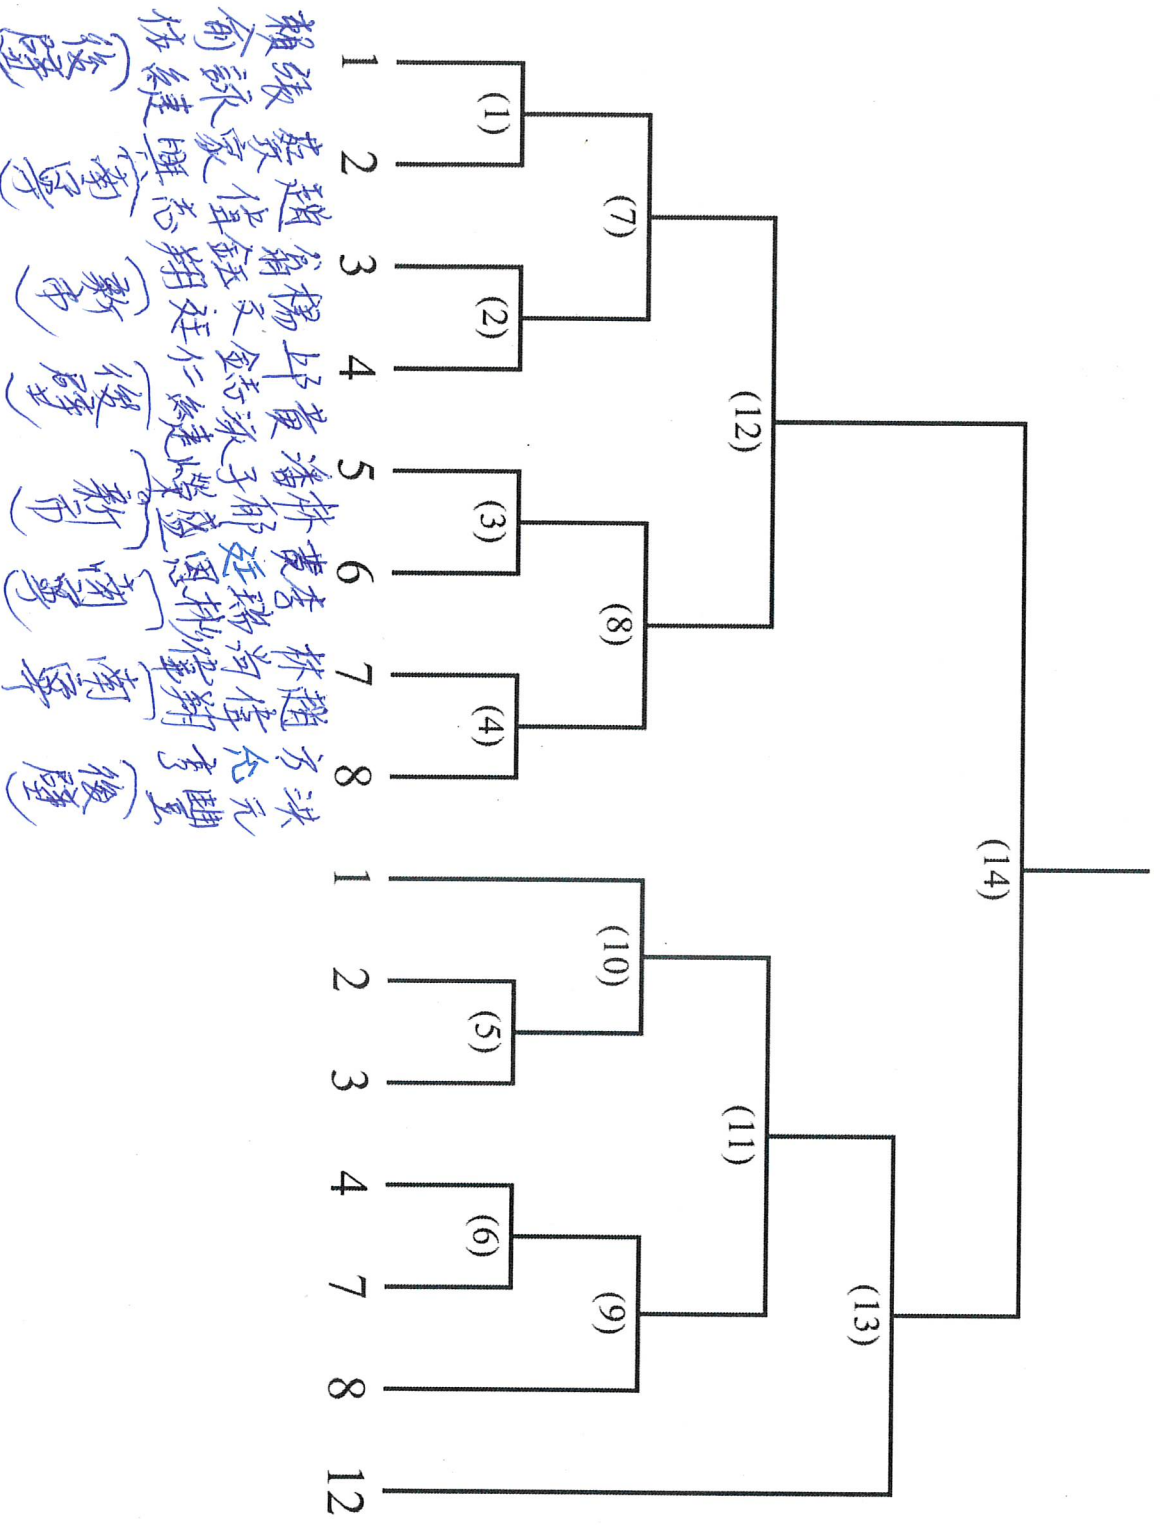

甲申國學社

儲存圖檔

W
吧

~~國女學打~~

國女學打

儲存圖檔

- 1 許世瑄 (新市)
- 2 黃子璿 (後壁)
- 3 周采菱 (新市)
- 4 董子潔 (後壁)
- 5 鄭郁婷 (新市)
- 6 薛品勝 (新市)
- 7 許淇煥 (新市)
- 8 廖子豪 (後壁)

W
吧

女
男
3
4
5

因子回帰

M
V
R
S
E

高甲组

国女组

高女双打

高中混双

圖 4 系圖

1 額外的一冊

2 額外一冊

3 額外一冊

4 額外一冊

5 額外一冊

田中逸双

高十双打

儲存圖檔