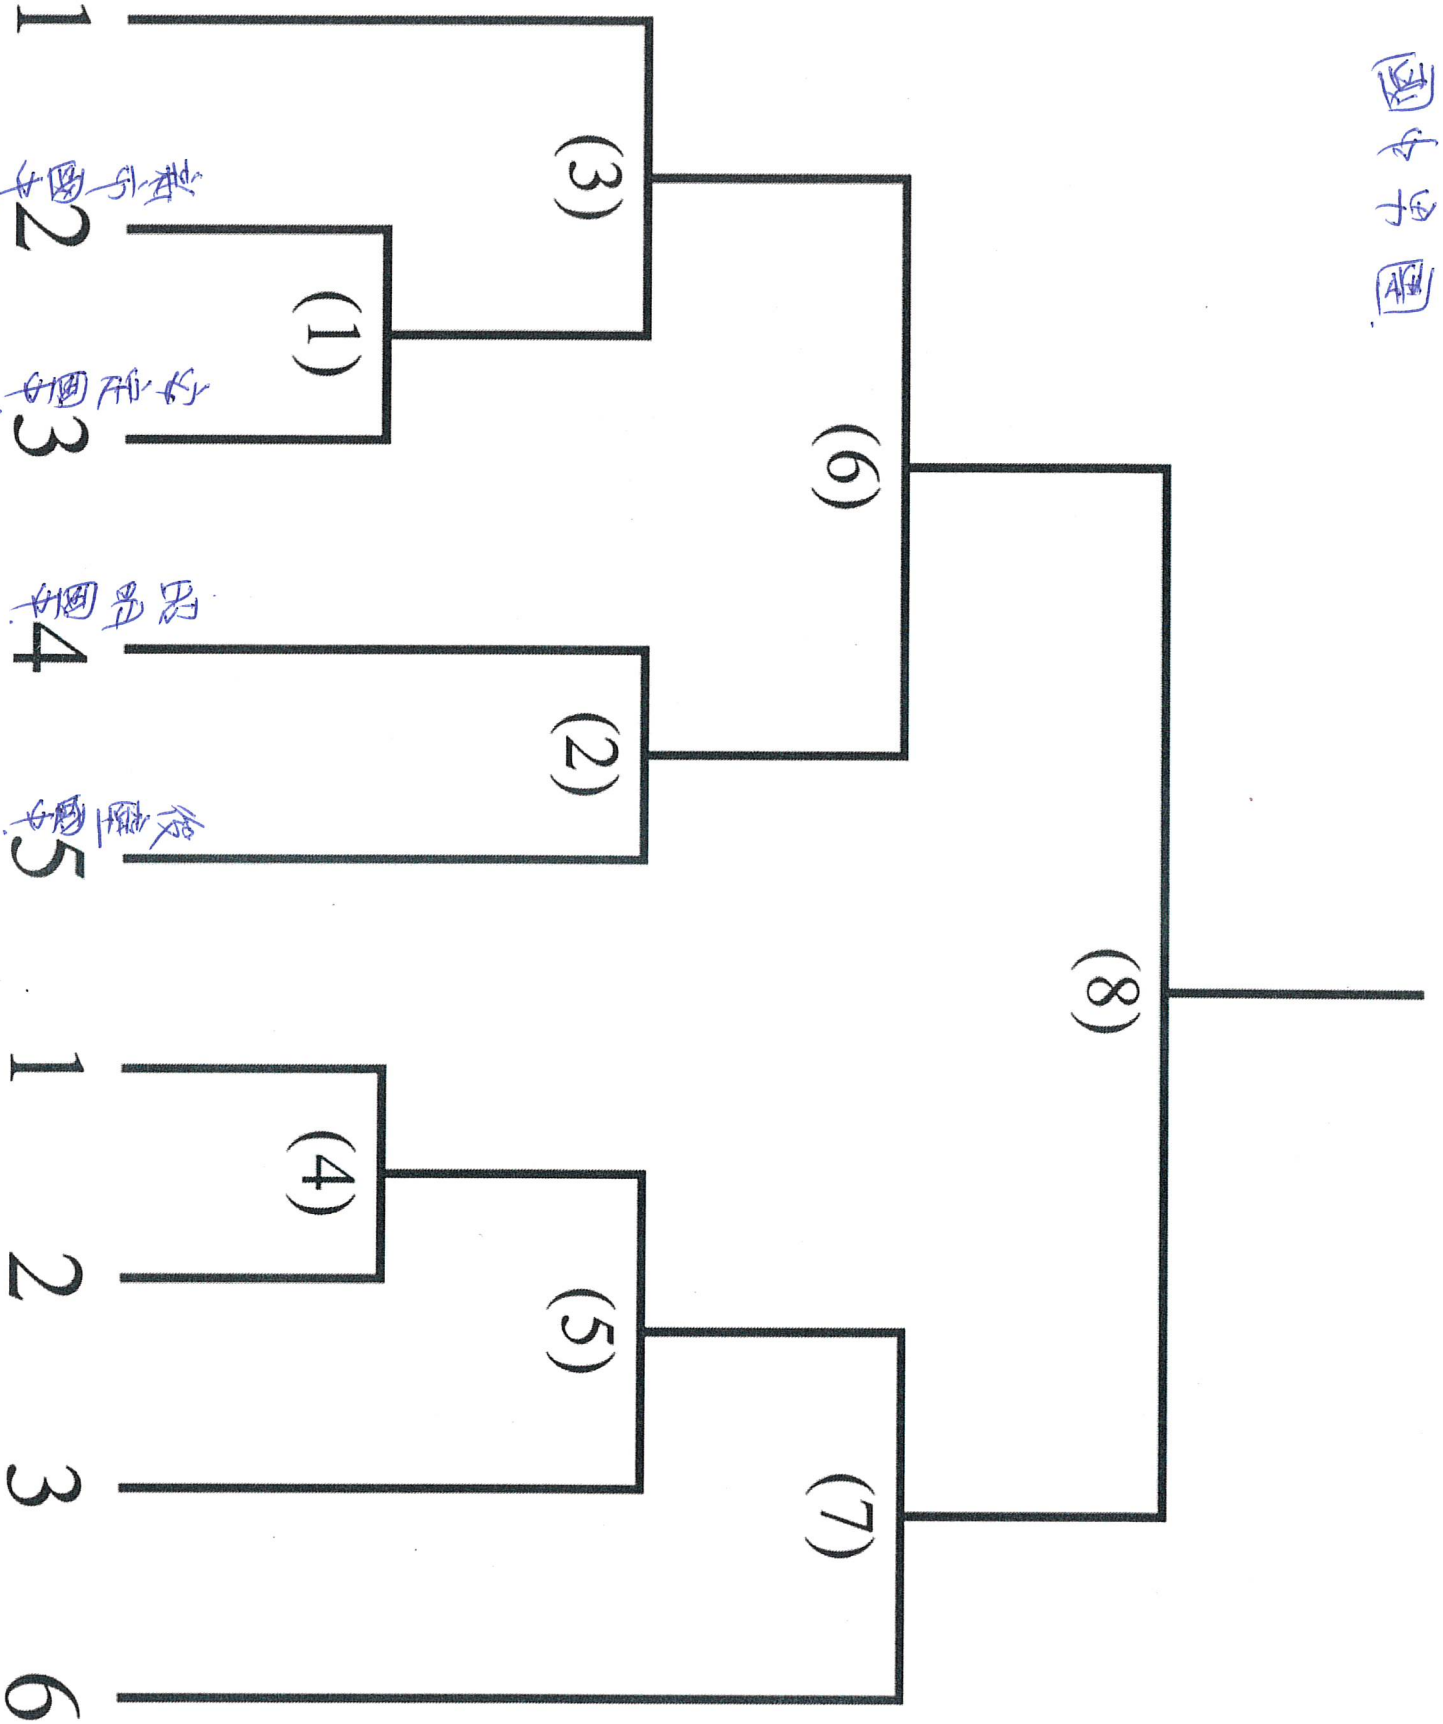

女
男
3
4
5

因子回帰

M
V
R
S
E

高甲组

国女组

高女双打

高中混双

圖 4 系圖

1 額外的一冊

2 額外一冊

3 額外一冊

4 額外一冊

5 額外一冊

田中逸双

高十双打

儲存圖檔