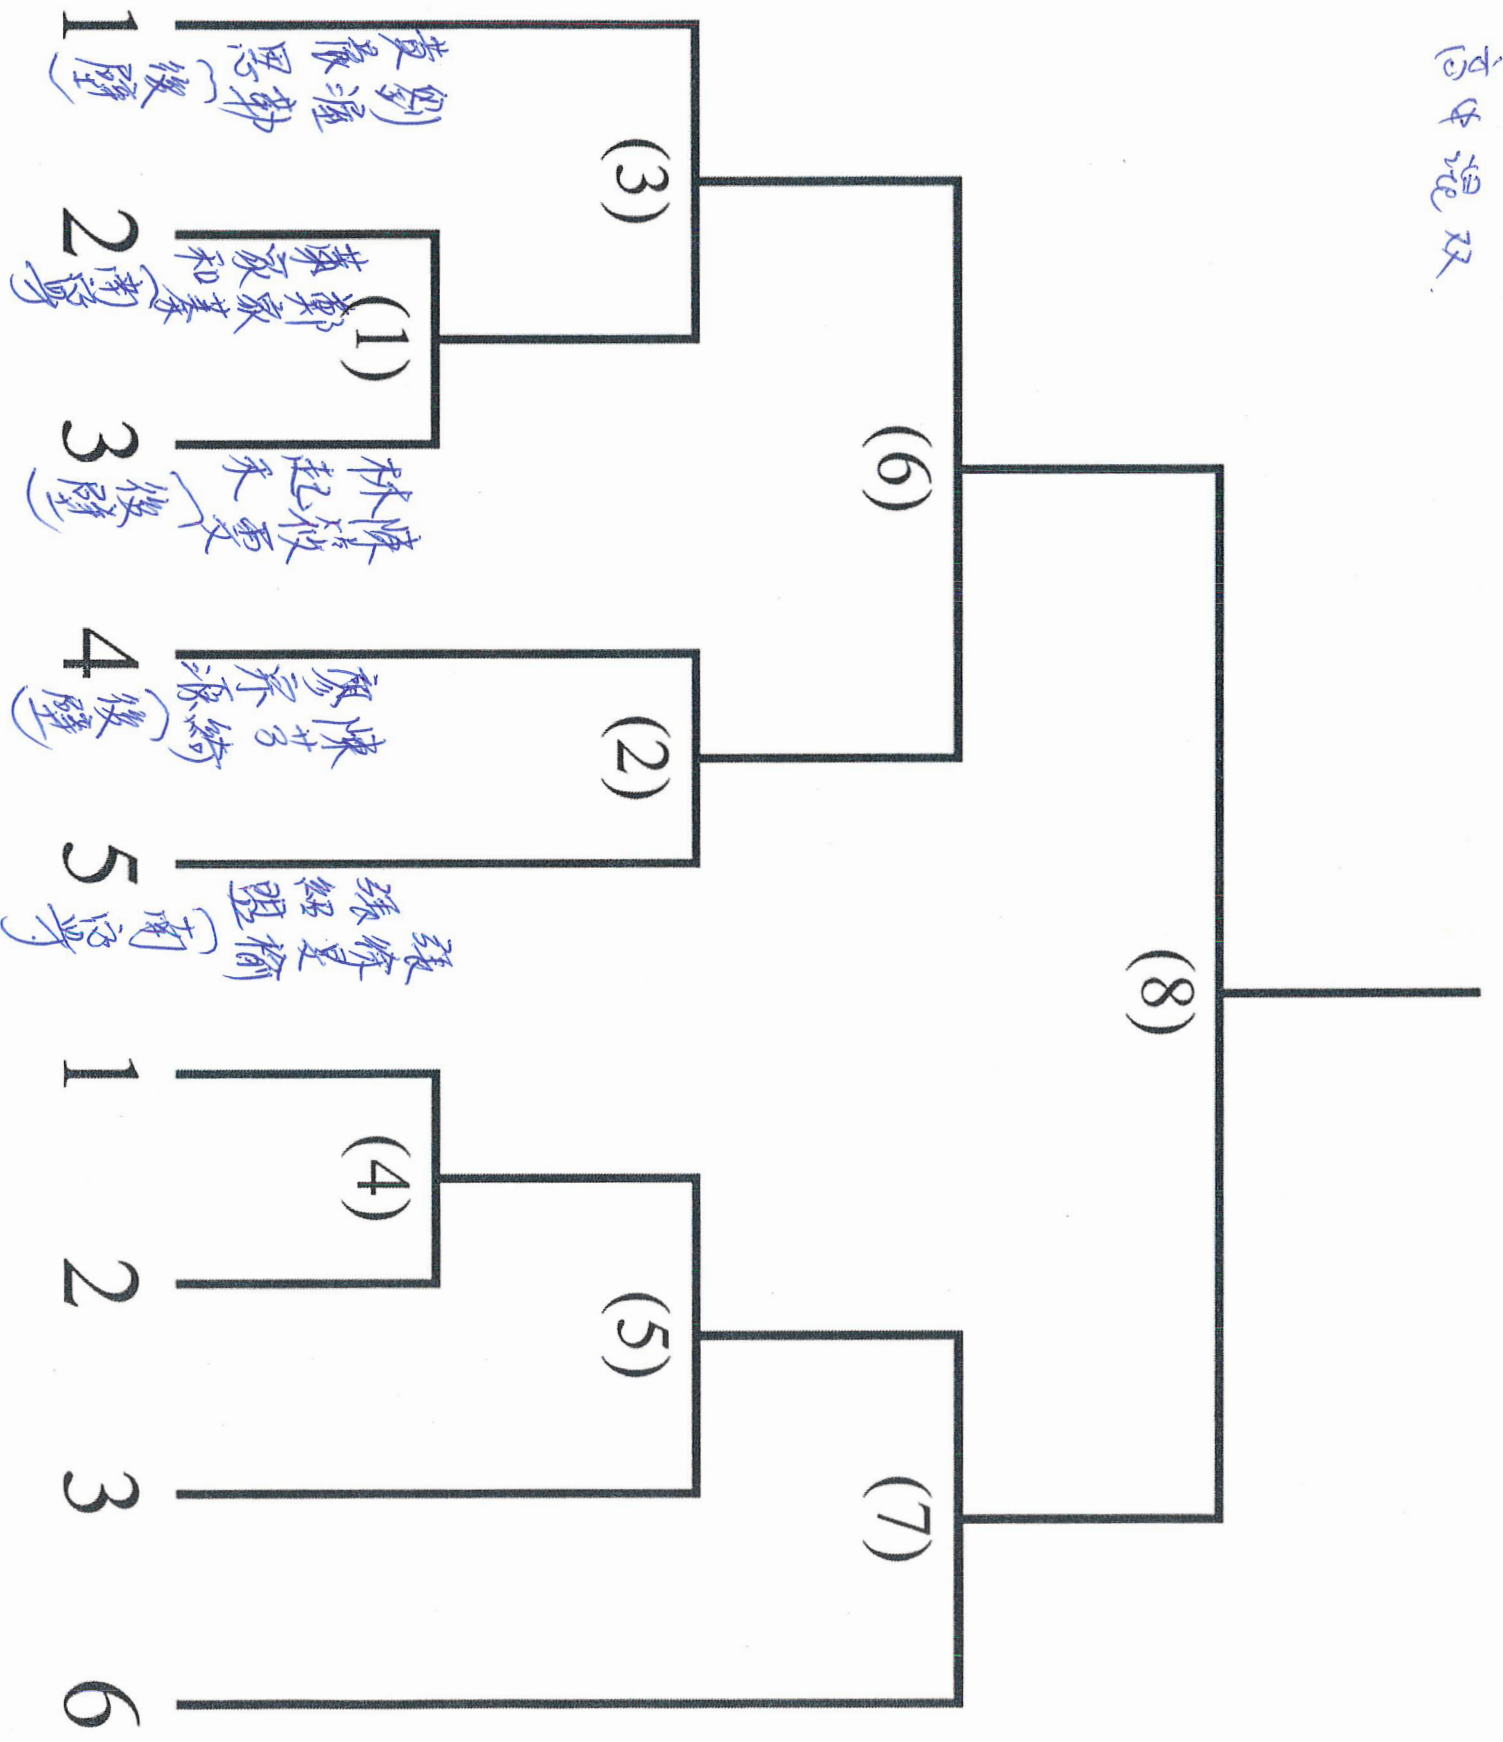

女
男
3
4
5

因子回帰

M
V
R
S
E

高甲组

国女组

高女双打

高中混双

圖 4 系圖

1 額外的一冊

2 額外一冊

3 額外一冊

4 額外一冊

5 額外一冊

田中逸双

高十双打

儲存圖檔