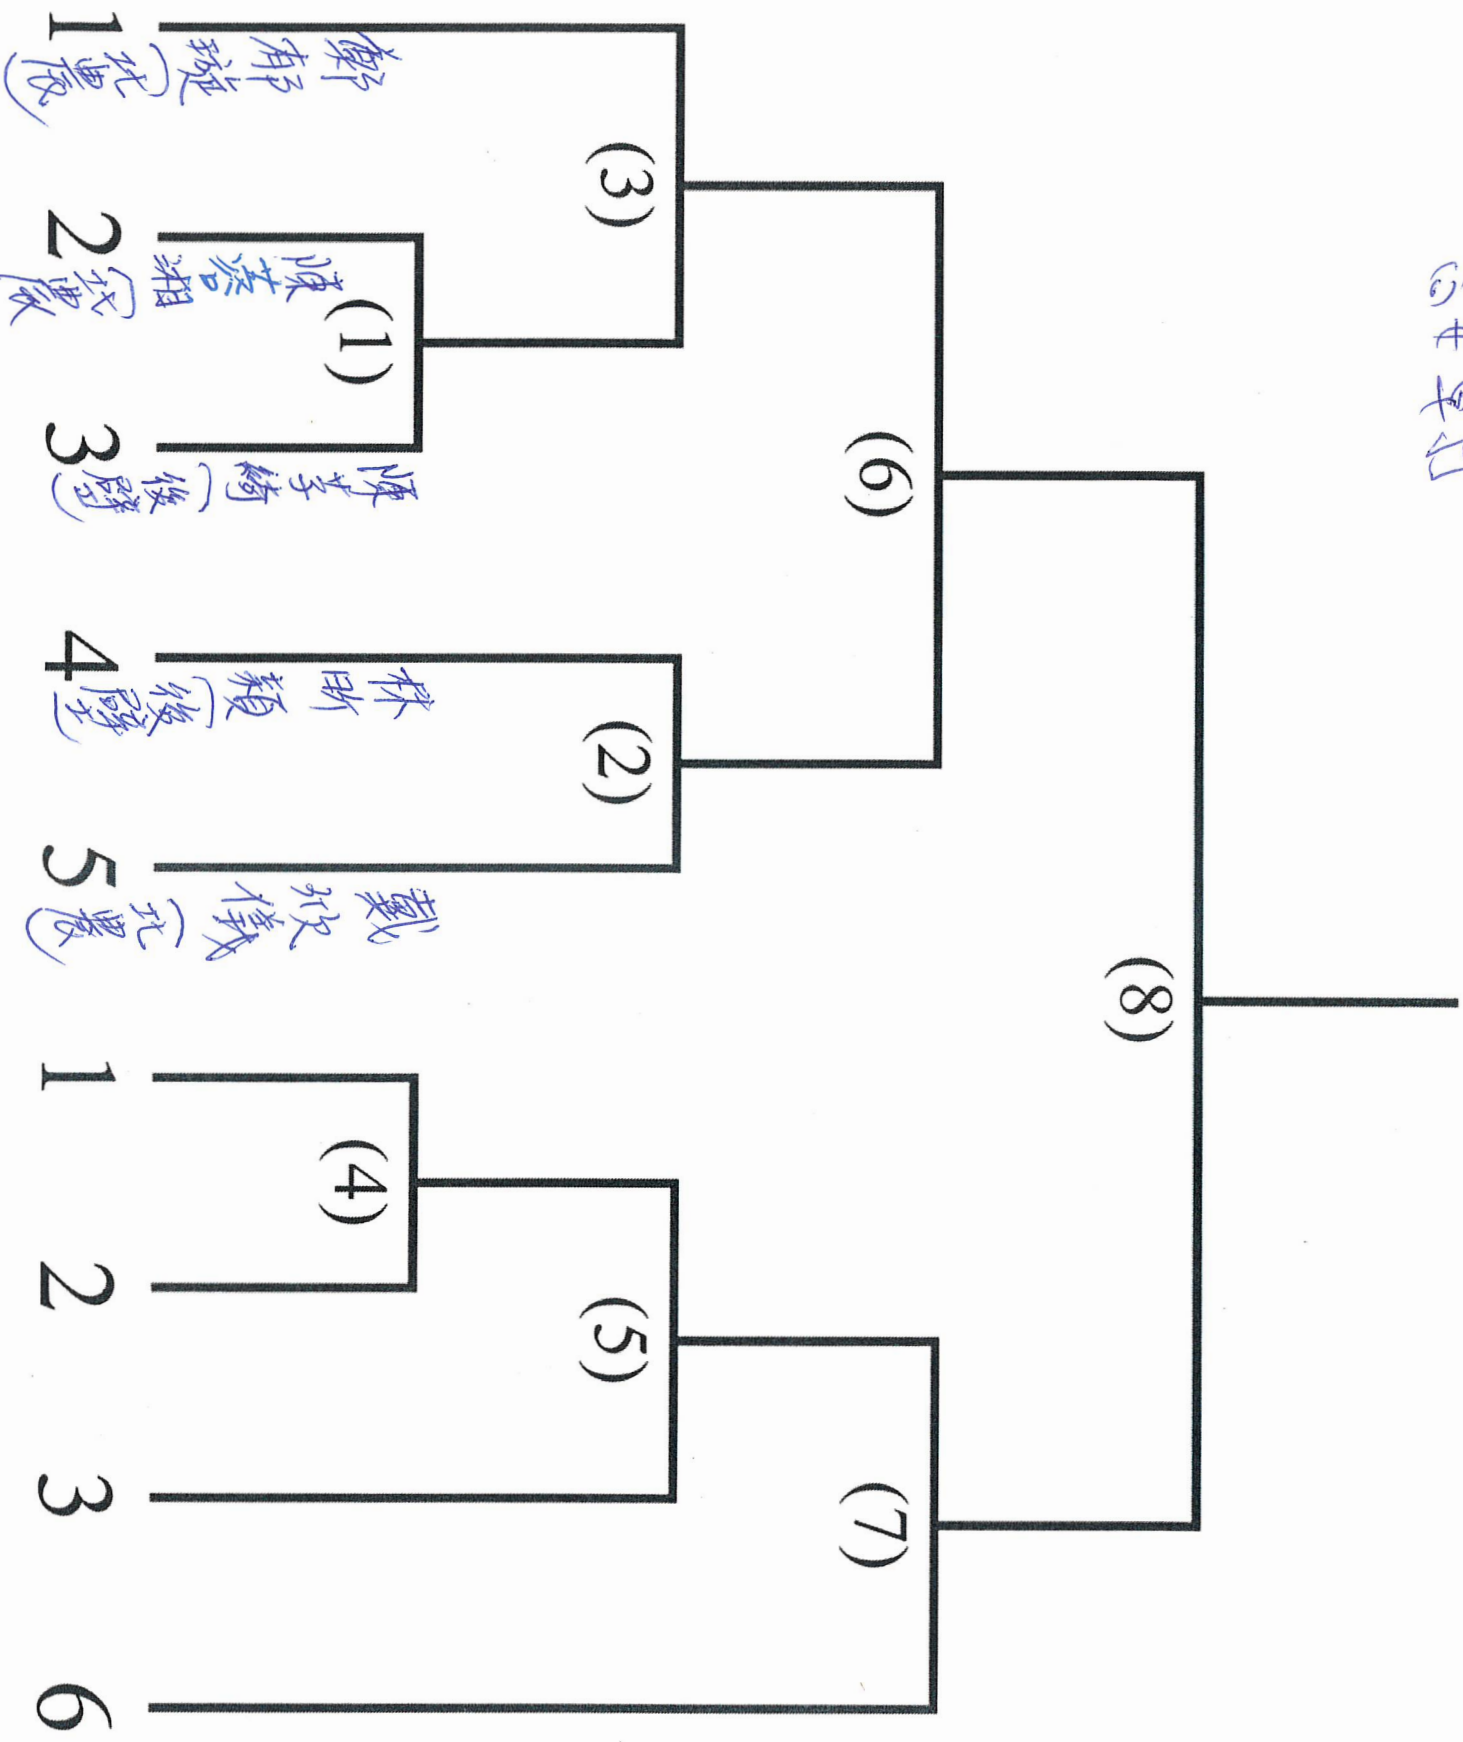

女
男
3
4
5

因子回帰

M
V
R
S
E

高甲组

国女组

高女双打

高中混双

圖 4 系圖

1 額外的一冊

2 額外一冊

3 額外一冊

4 額外一冊

5 額外一冊

田中逸双

高十双打

儲存圖檔