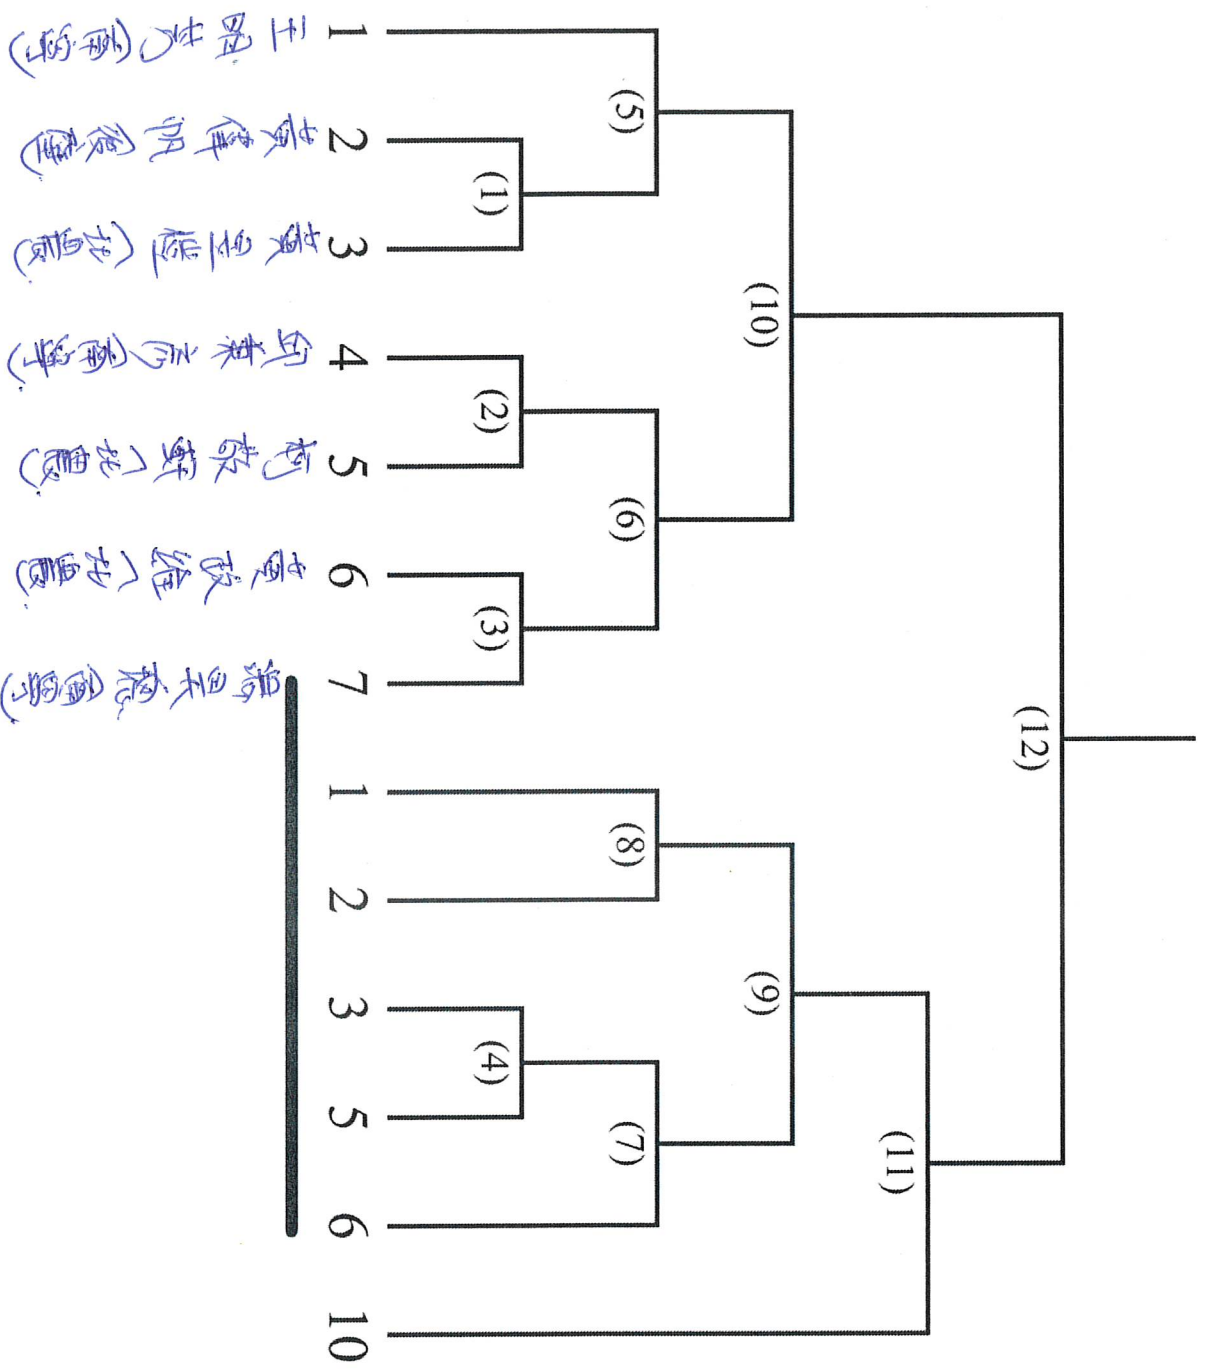

甲申國學社

儲存圖檔

W
吧

~~國女學打~~

國女學打

儲存圖檔

- 1 許世瑄 (新市)
- 2 黃子璿 (後壁)
- 3 周采菱 (新市)
- 4 董子潔 (後壁)
- 5 鄭郁婷 (新市)
- 6 薛品勝 (新市)
- 7 許淇煥 (新市)
- 8 廖子豪 (後壁)

W
吧

女
男
3
4
5

因子回帰

M
V
R
S
E

高甲组

国女组

高女双打

高中混双

圖 4 系圖