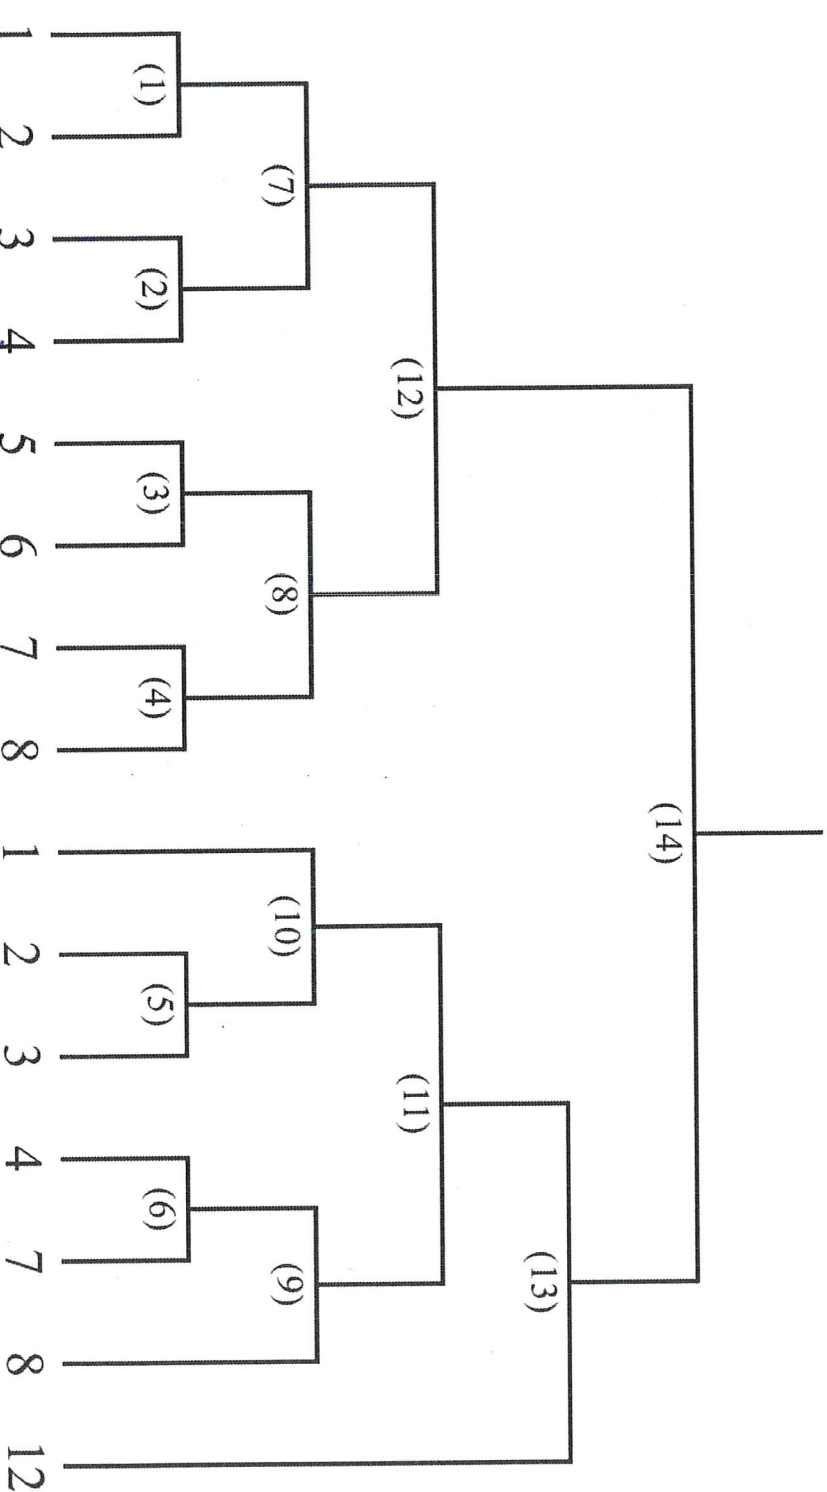

甲申國學社

儲存圖檔

W
吧

~~國女學打~~

國女學打

儲存圖檔

- 1 許世瑄 (新市)
- 2 黃子璿 (後壁)
- 3 周采菱 (新市)
- 4 董子潔 (後壁)
- 5 鄭郁婷 (新市)
- 6 薛品勝 (新市)
- 7 許淇煥 (新市)
- 8 廖子豪 (後壁)

W
吧

女
男
3
4
5

因子回帰

M
V
R
S
E

高甲组

国女组

高女双打

高中混双

圖 4 系圖