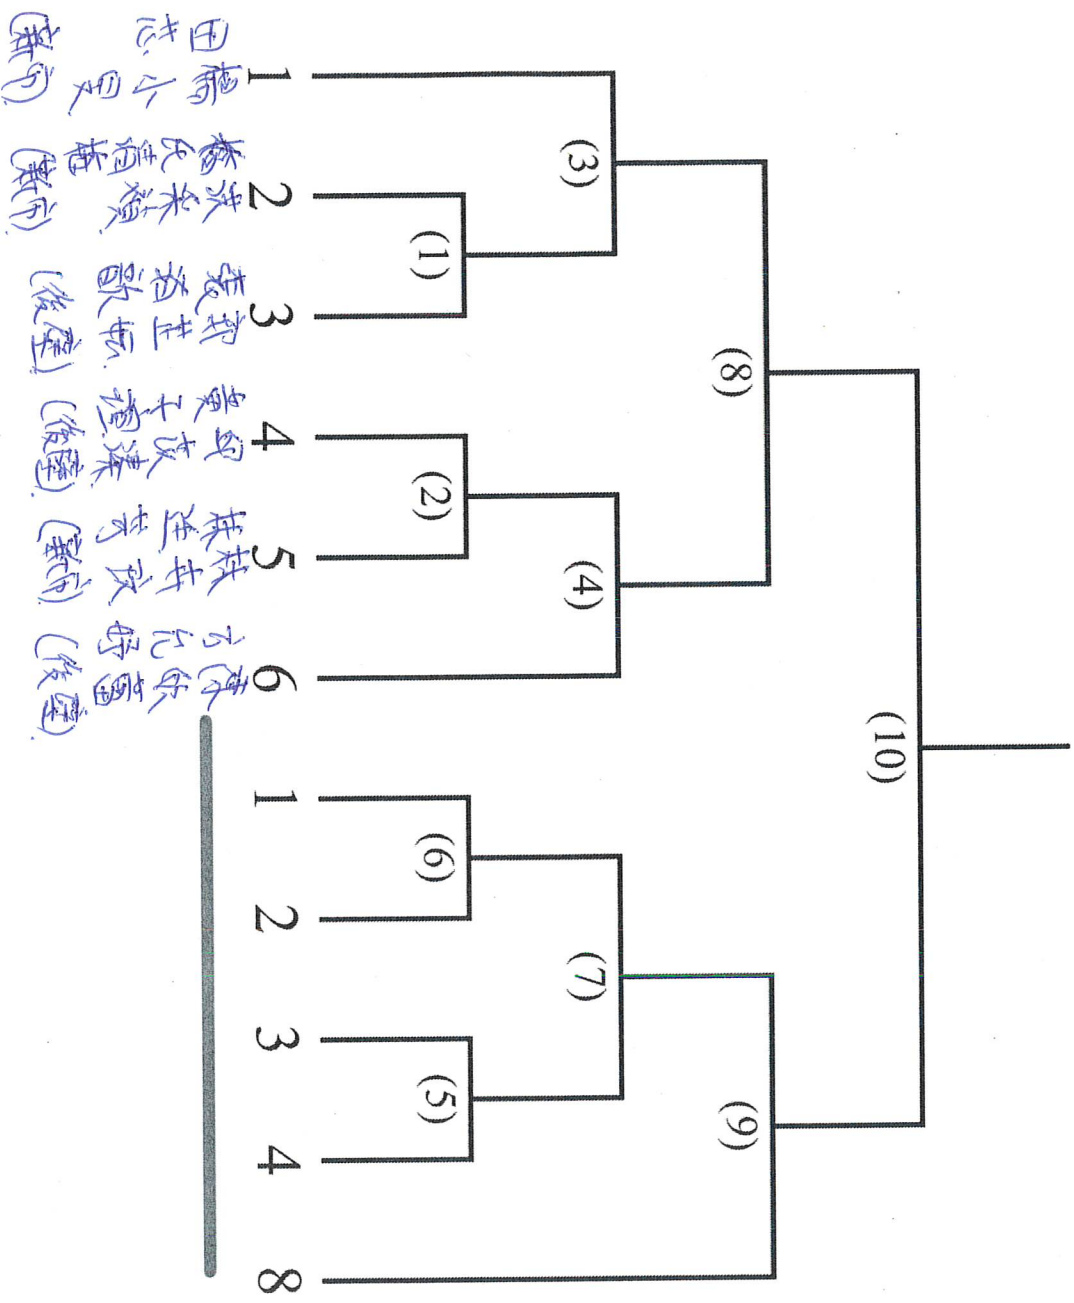

國文筆記 改訂

儲存圖檔

21