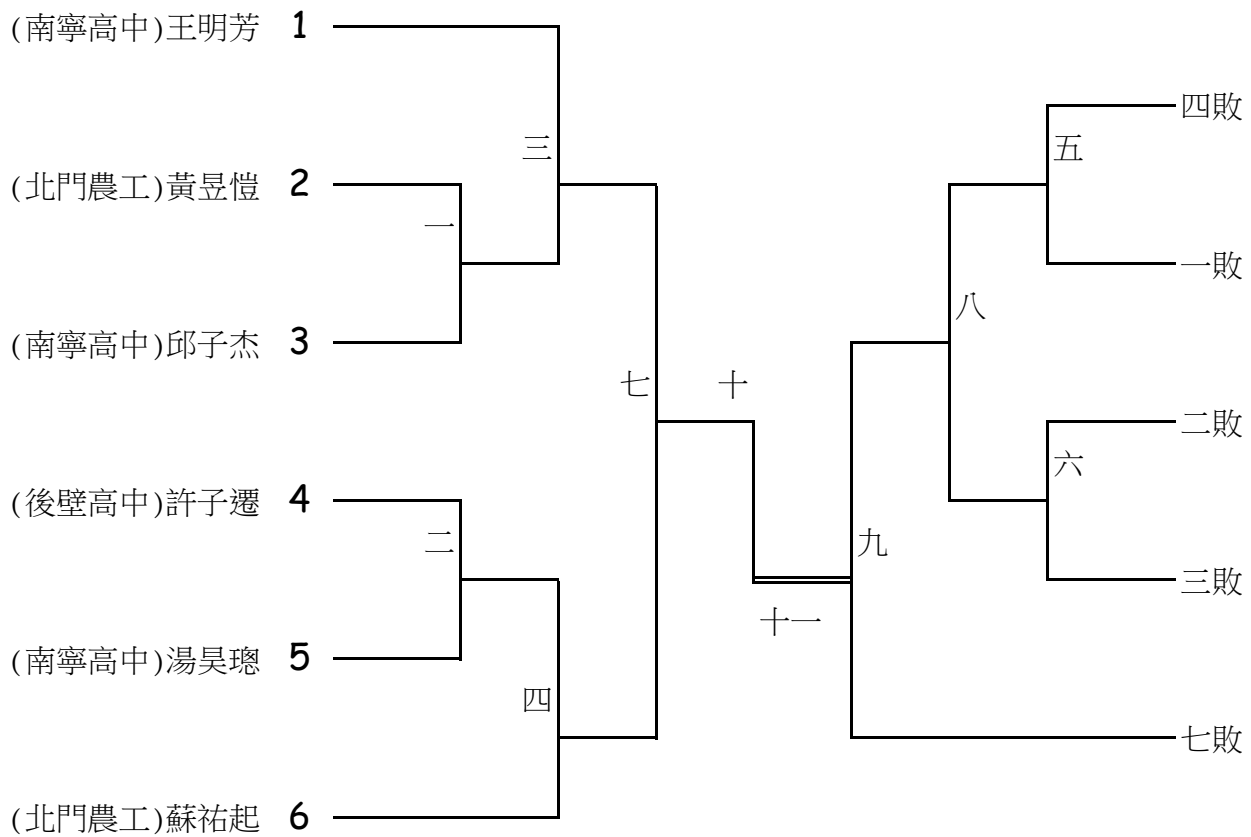

臺南市113年中等學校聯合運動會軟式網球比賽

比賽時間：中華民國113年1月4日 上午八時半起
 比賽地點：台南市大林路大林紅土網球場（取4名）
 高中男子組單打個人賽賽程表

冠軍

亞軍

季軍

殿軍

臺南市 113 年中等學校聯合運動會軟式網球比賽

比賽時間：中華民國 113 年 1 月 3 日 上午八時半起

比賽地點：台南市大林路大林紅土網球場（取 2 名）

高中男子組雙打個人賽賽程表

冠軍

亞軍

季軍(取得全中運資格)

臺南市 113 年中等學校聯合運動會軟式網球比賽

比賽時間：中華民國 113 年 1 月 3 日 上午八時半起

比賽地點：台南市大林路大林紅土網球場（取 1 名）