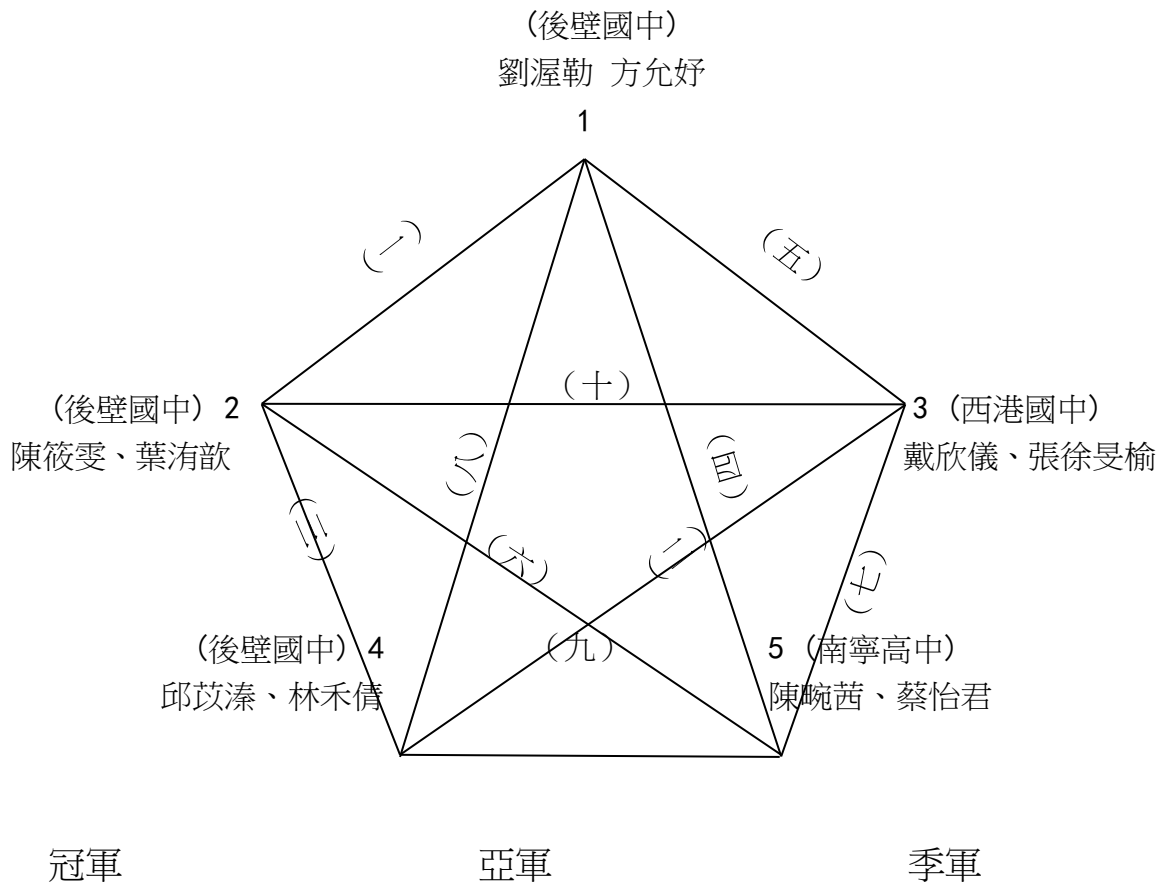

比賽時間：中華民國 113 年 1 月 4 日 上午八時半起

比賽地點：台南市大林路大林紅土網球場（取 3 名）

國中女子組單打個人賽賽程表

臺南市 113 年中等學校聯合運動會軟式網球比賽

比賽時間：中華民國 113 年 1 月 3 日 上午八時半起

比賽地點：台南市大林路大林紅土網球場（取 3 名）

國中女子組雙打個人賽賽程表

臺南市 113 年中等學校聯合運動會軟式網球比賽

比賽時間：中華民國113年1月5日 上午八時半起
 比賽地點：台南市大林路大林紅土網球場（取5名）
 國中男女混合雙打個人賽賽程表

冠軍

亞軍

季軍

殿軍