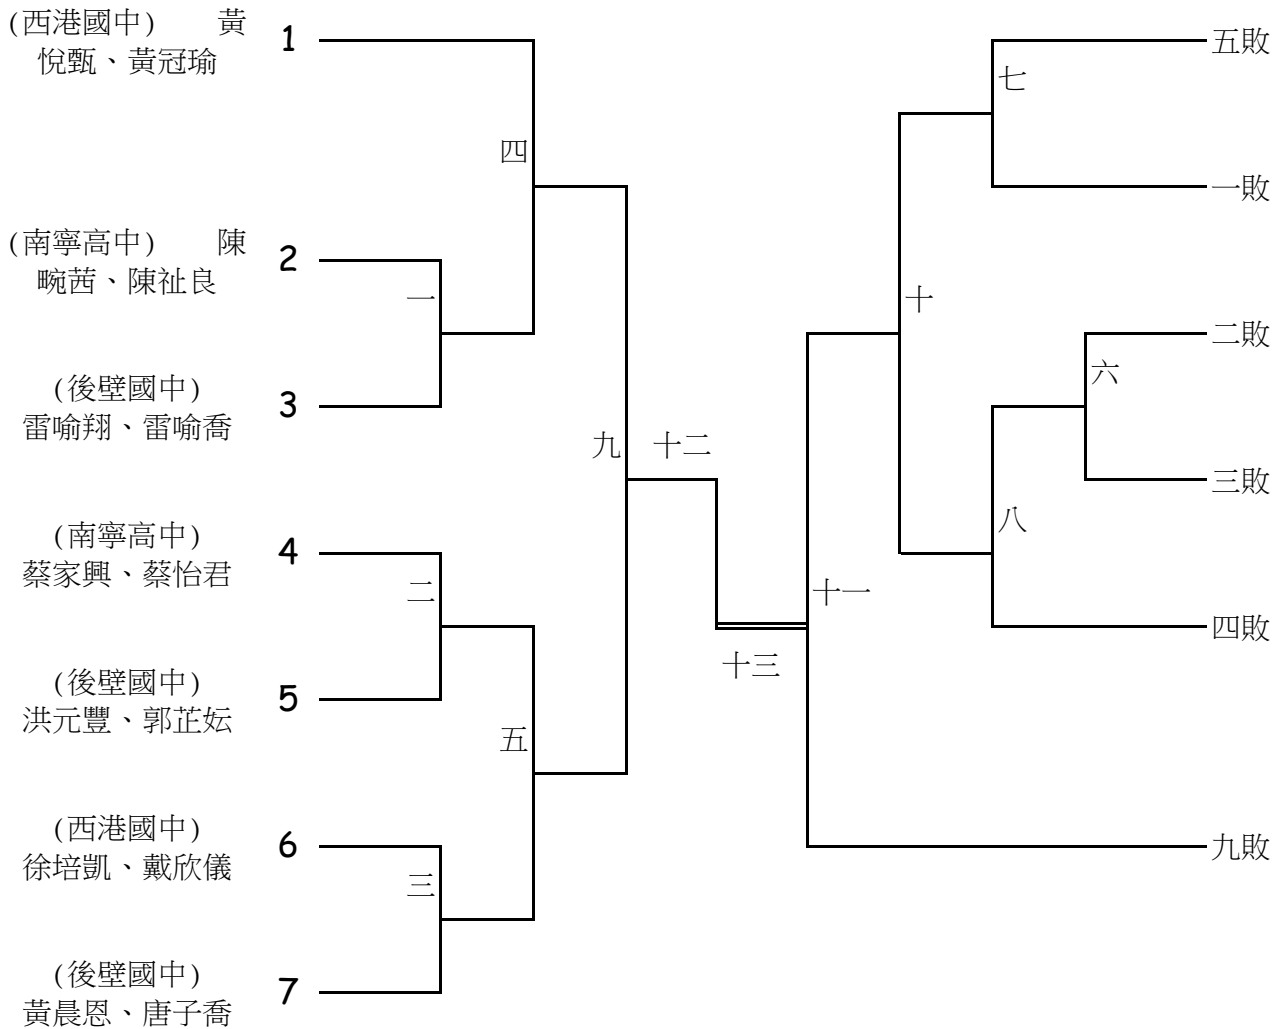

比賽時間：中華民國 113 年 1 月 4 日 上午八時半起

比賽地點：台南市大林路大林紅土網球場（取 3 名）

國中女子組單打個人賽賽程表

臺南市 113 年中等學校聯合運動會軟式網球比賽

比賽時間：中華民國 113 年 1 月 3 日 上午八時半起

比賽地點：台南市大林路大林紅土網球場（取 3 名）

國中女子組雙打個人賽賽程表

臺南市 113 年中等學校聯合運動會軟式網球比賽

比賽時間：中華民國 113 年 1 月 3 日 上午八時半起

比賽地點：台南市大林路大林紅土網球場（取 1 名）

國中女子組團體賽賽程表

後壁國中 ————— 南寧高中

後壁國中 ————— 南寧高中

冠軍

亞軍(取得全中運資格)

臺南市113年中等學校聯合運動會軟式網球比賽

比賽時間：中華民國113年1月5日 上午八時半起
 比賽地點：台南市大林路大林紅土網球場（取5名）
 國中男女混合雙打個人賽賽程表

冠軍

亞軍

季軍

殿軍