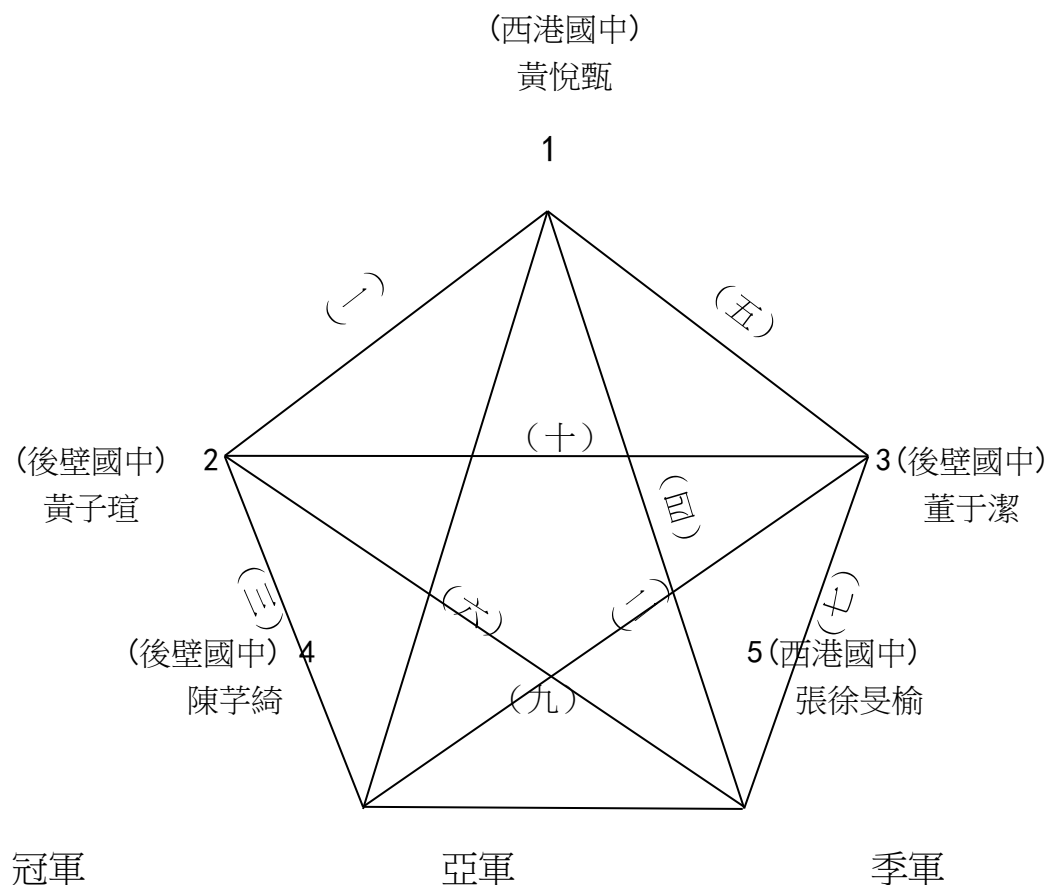

比賽時間：中華民國 113 年 1 月 3 日 上午八時半起

比賽地點：台南市大林路大林紅土網球場（取 1 名）

國中男子組團體賽賽程表

後壁國中 ————— 南寧高中

後壁國中 ————— 南寧高中

冠軍

亞軍(取得全中運資格)

臺南市 113 年中等學校聯合運動會軟式網球比賽

比賽時間：中華民國 113 年 1 月 4 日 上午八時半起

比賽地點：台南市大林路大林紅土網球場（取 3 名）

國中女子組單打個人賽賽程表

臺南市 113 年中等學校聯合運動會軟式網球比賽

比賽時間：中華民國 113 年 1 月 3 日 上午八時半起

比賽地點：台南市大林路大林紅土網球場（取 3 名）

國中女子組雙打個人賽賽程表

臺南市 113 年中等學校聯合運動會軟式網球比賽