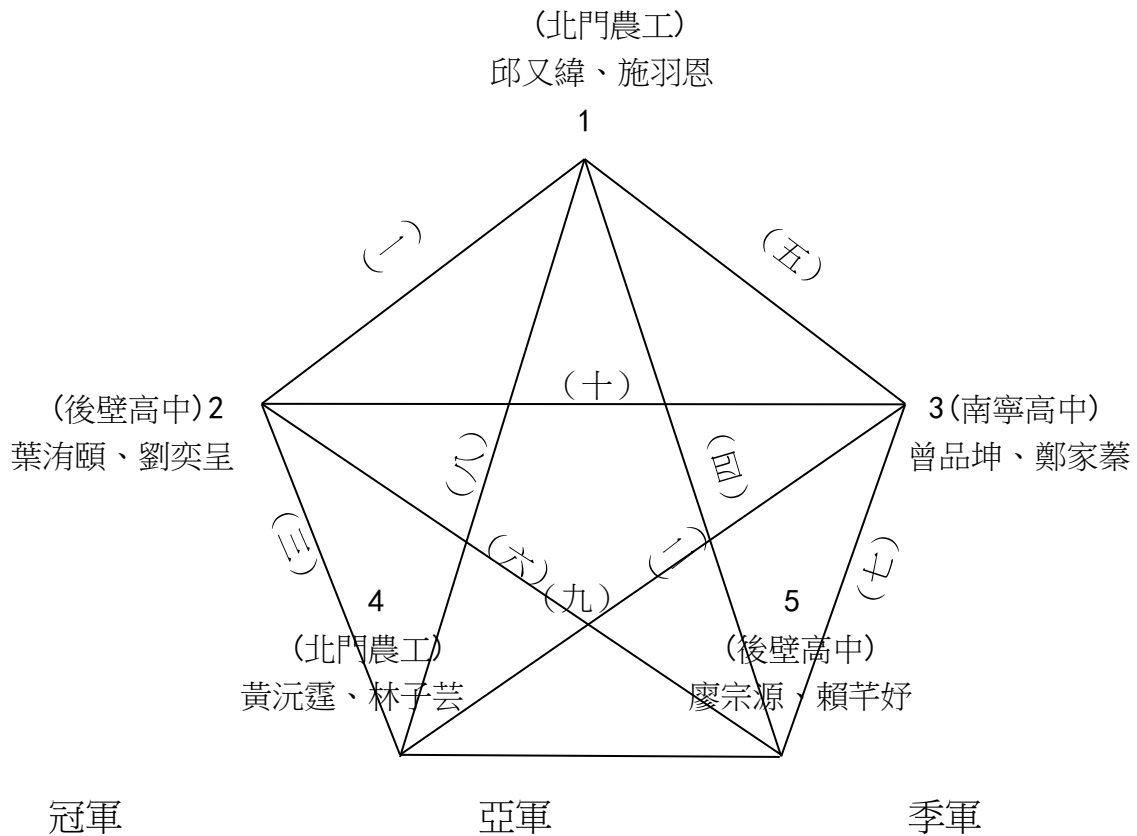

臺南市 113 年中等學校聯合運動會軟式網球比賽

比賽時間：中華民國 113 年 1 月 5 日 上午八時半起

比賽地點：台南市大林路大林紅土網球場（取 3 名）

高中男女混合雙打個人賽賽程表