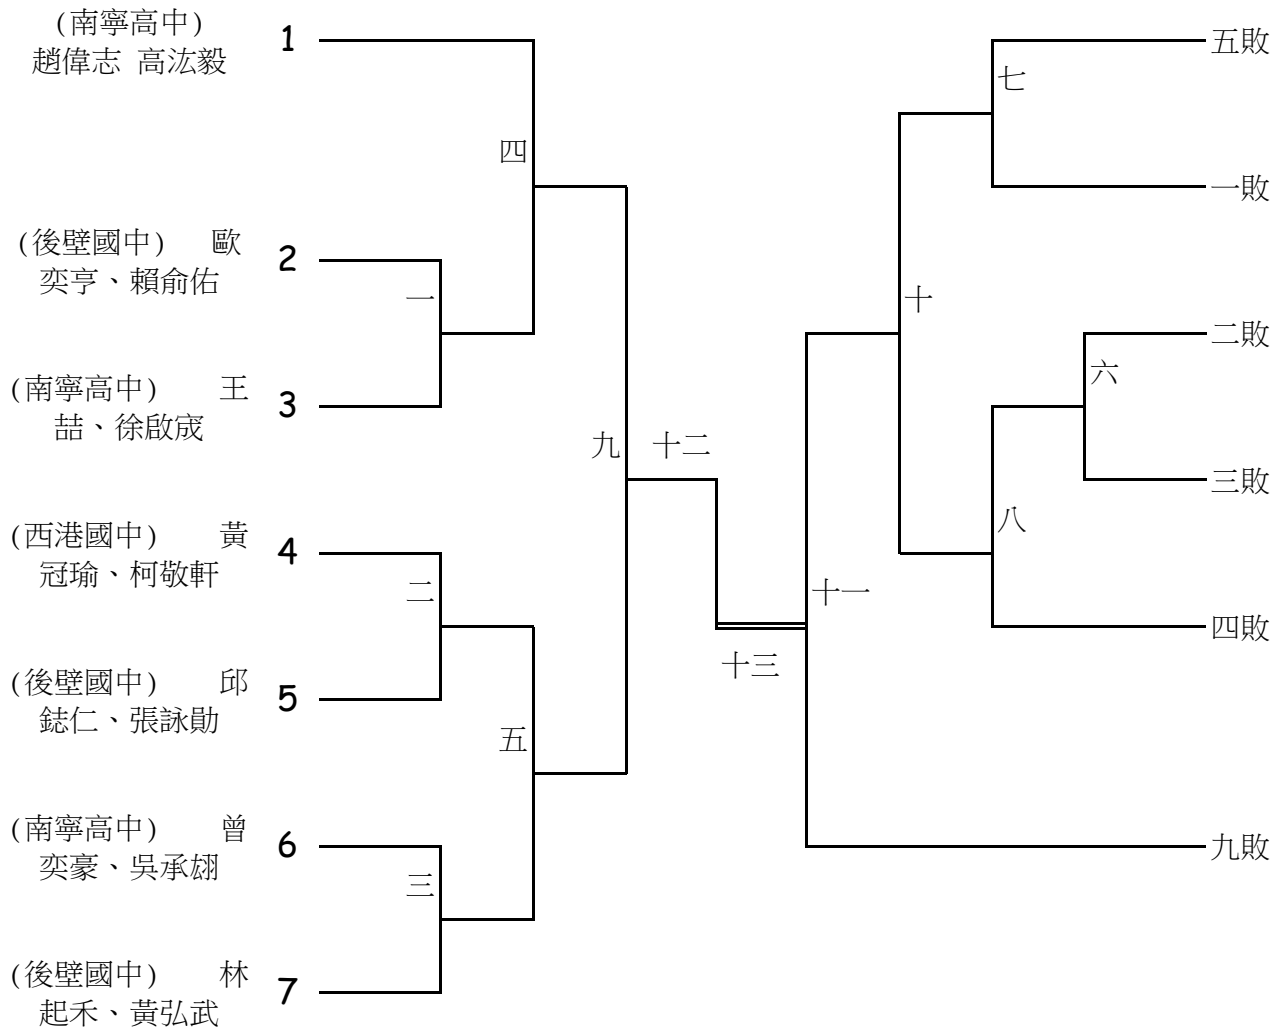

高中男女混合雙打個人賽賽程表

臺南市113年中等學校聯合運動會軟式網球比賽

比賽時間：中華民國113年1月4日 上午八時半起
 比賽地點：台南市大林路大林紅土網球場（取7名）

國中男子組單打個人賽賽程表

臺南市113年中等學校聯合運動會軟式網球比賽

比賽時間：中華民國113年1月3日 上午八時半起
 比賽地點：台南市大林路大林紅土網球場（取5名）
 國中男子組雙打個人賽賽程表

臺南市 113 年中等學校聯合運動會軟式網球比賽