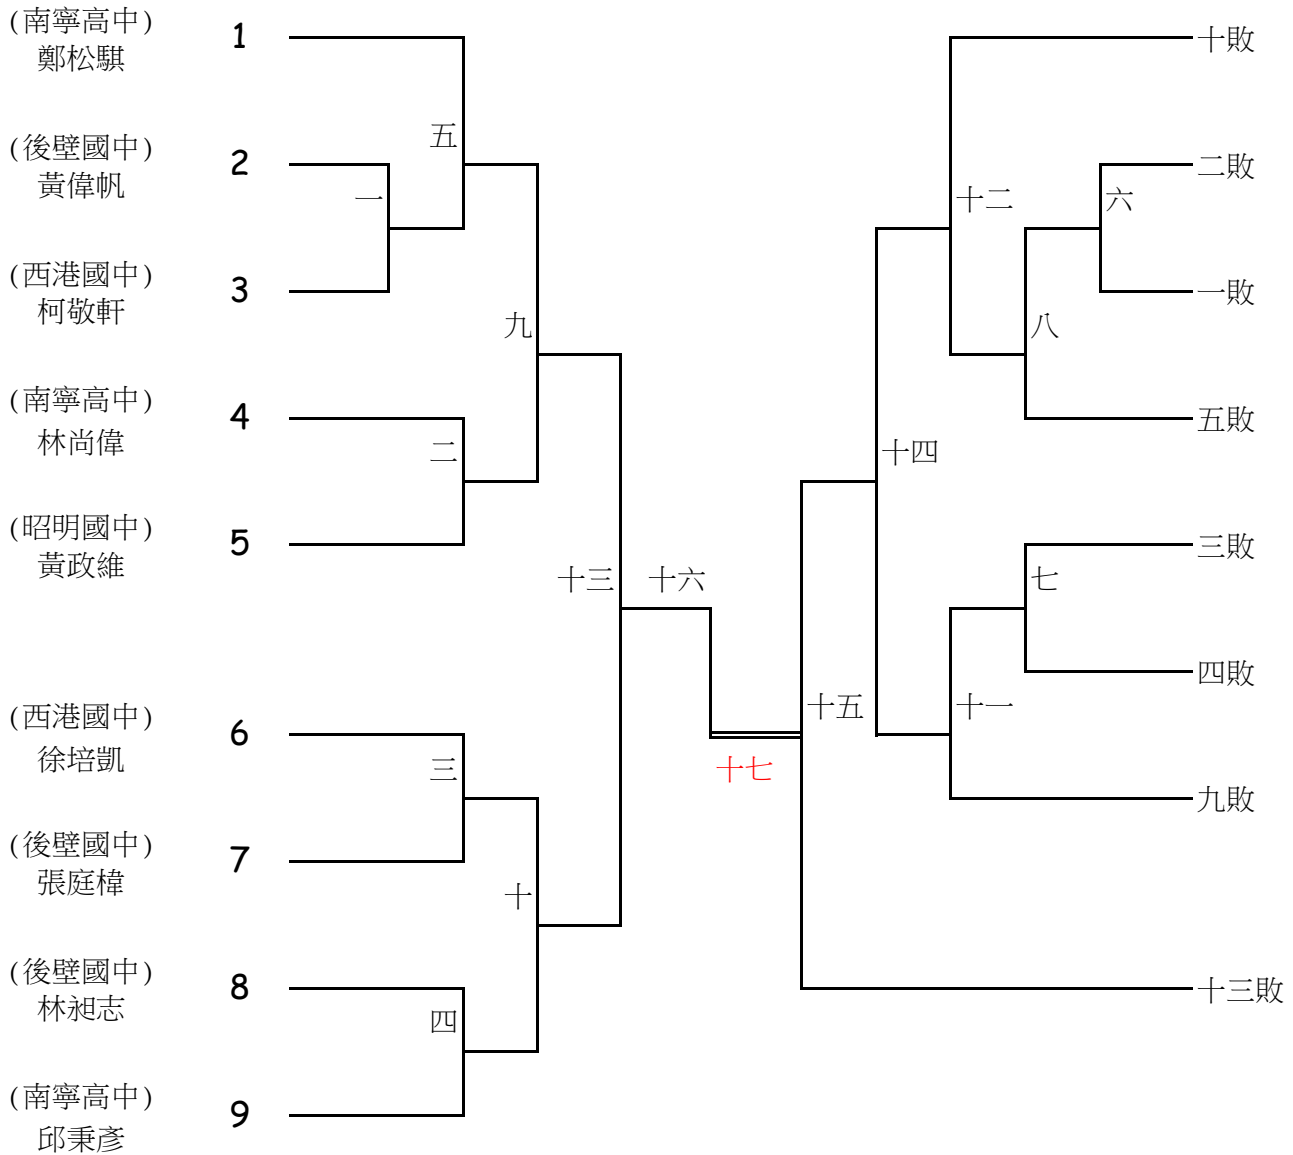

臺南市113年中等學校聯合運動會軟式網球比賽

比賽時間：中華民國113年1月4日 上午八時半起
比賽地點：台南市大林路大林紅土網球場（取7名）

國中男子組單打個人賽賽程表