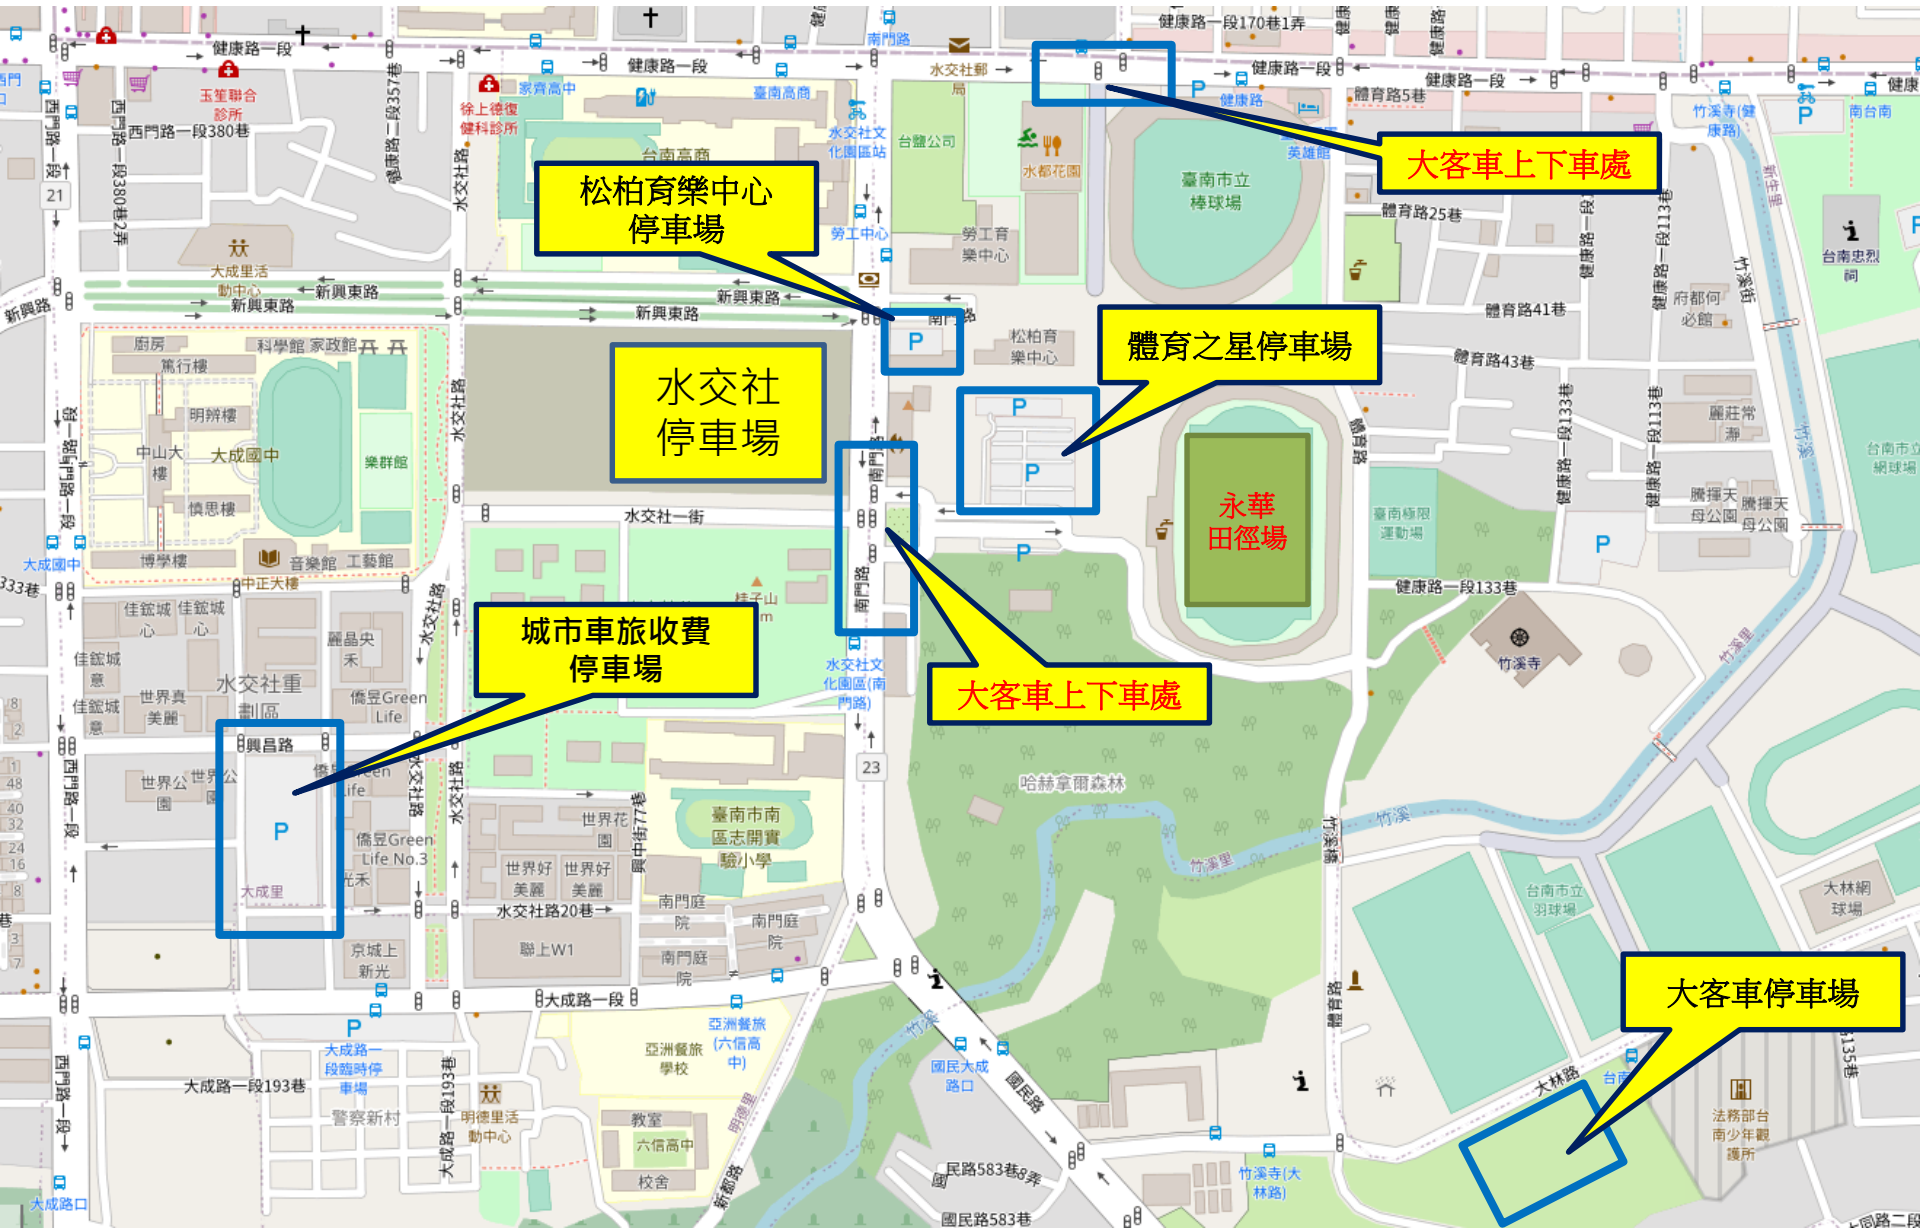

臺南市110年全民趣味運動嘉年華會停車場配置圖

- 1.體育之星停車場(約90格停車位)：長官、貴賓、記者(憑證入場)
- 2.松柏育樂中心停車場(約20格停車位)：裁判、工作人員
- 3.水交社停車場：選手、民眾
- 4.城市車旅停車場(約59格停車位)：選手、民眾(收費，全日計時：每小時10元，當日最高收費70元)
- 5.大客車停車場：位於大林路上(橄欖球場與籃球場對面空地)
- 6.大客車上下車處：請於棒球場健康路入口處及體育場南門路入口處上下車
- 7.水交社路、水交社一街、新興東路有路邊停車格亦可停車。(收費，全日計時：每小時20元)